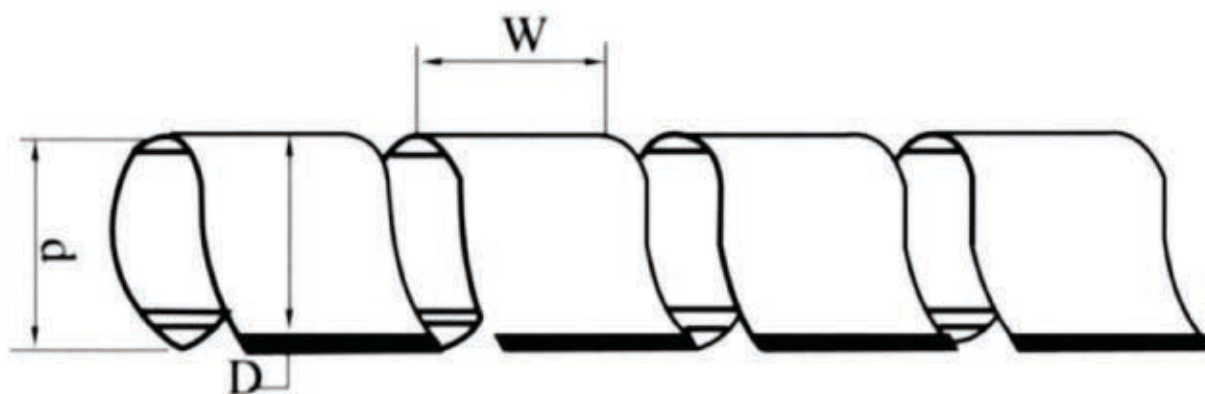

ΣΠΙΡΑΛ ΚΑΛΩΔΙΩΝ

Υλικό: PE

Διαθέσιμα σε διάφανο και μαύρο χρώμα
Συσκευασία 10M/Ρολή

ΤΥΠΟΣ	ΚΩΔΙΚΟΣ	d (mm)	D (mm)	W (mm)	ΔΙΑΜΕΤΡΟΣ ΠΕΡΙΛΙΞΕΩΣ
SWB-06	02.019.0001/0009	6	4	7.0	4-50
SWB-08	02.019.0002/0010	8	6	10.8	6-60
SWB-10	02.019.0003/0011	10	7.5	11.4	7.5-60
SWB-12	02.019.0004/0012	12	9	13.9	9-65
SWB-15	02.019.0005/0013	15	12	15.0	12-75
SWB-19	02.019.0006/0014	19	15	18.2	15-100
SWB-24	02.019.0007	24	20	19.6	20-130