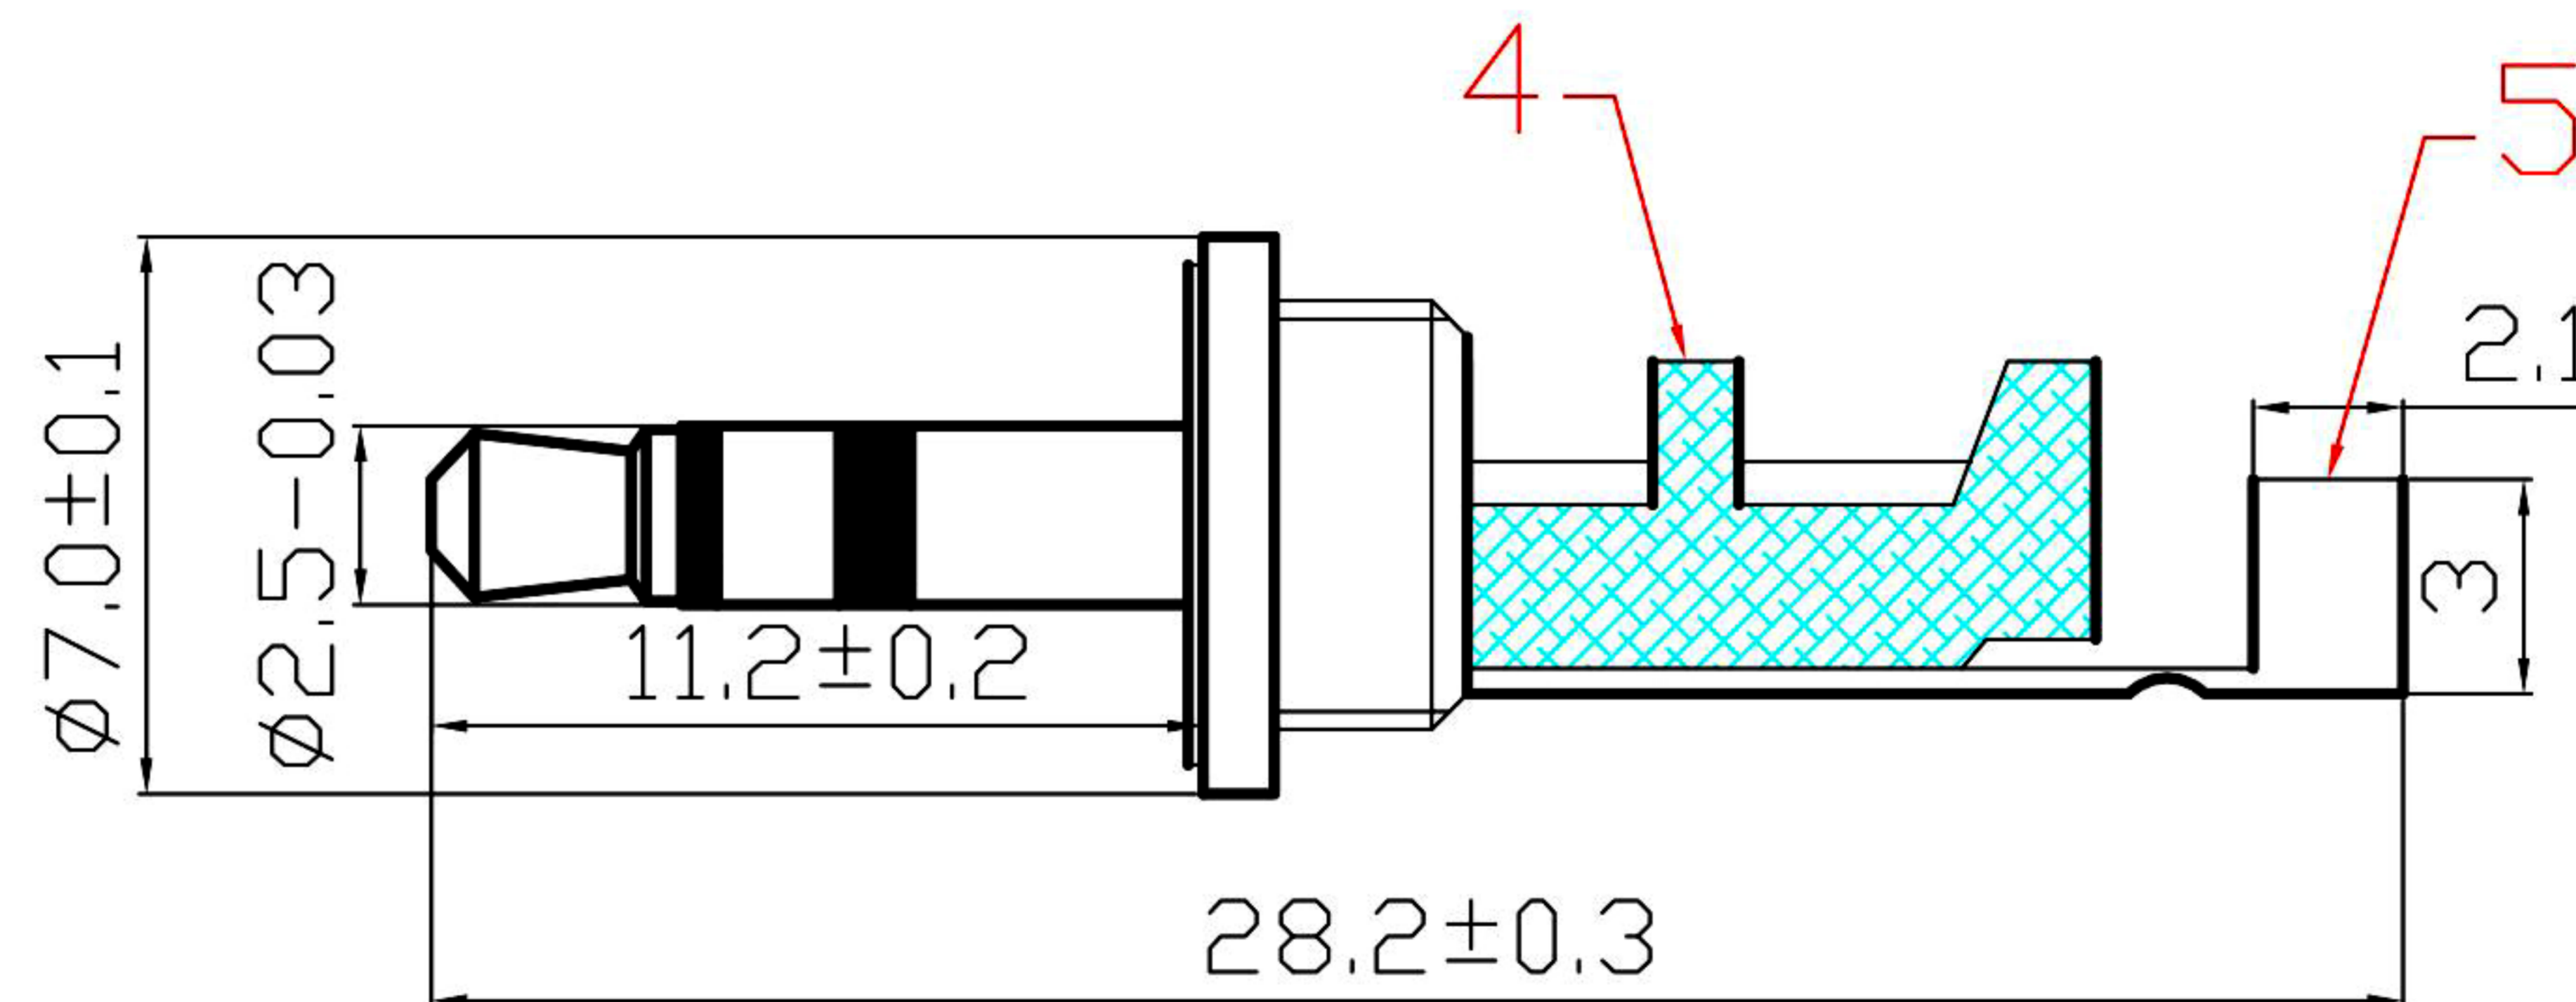

**NEW**

5	DIELECTRIC	POM
4	BODY	Cu
3	PLASTIC HANDLE	ABS
2	DIELECTRIC	POM
1	FRONT POINT	Cu
<b>ITEM</b>	<b>DESIGNATION</b>	<b>MATERIAL</b>
<b>REV</b>	<b>PART NO. &amp; SAMPLE NO.</b>	<b>DATE</b> <b>BY</b>
<b>A</b>		
<b>B</b>		

<b>TOLERANCE</b>	<b>SIGNATURES</b>	<b>DATE</b>
0 - 10    ±0.05 10 - 99    ±0.5 100 - 999   ±10.0 1000 - 9999 ±100.00 10000 - 99999 ±1000.00	DRAFT: LIANG GUO YAO	08.01.21
	CHECKEO:	
	APPROVAL:	
<b>SHEET</b>	<b>SCALE</b>	<b>UNIT</b>
<b>OF</b>	1:1	mm
		<b>REV</b>
		∅