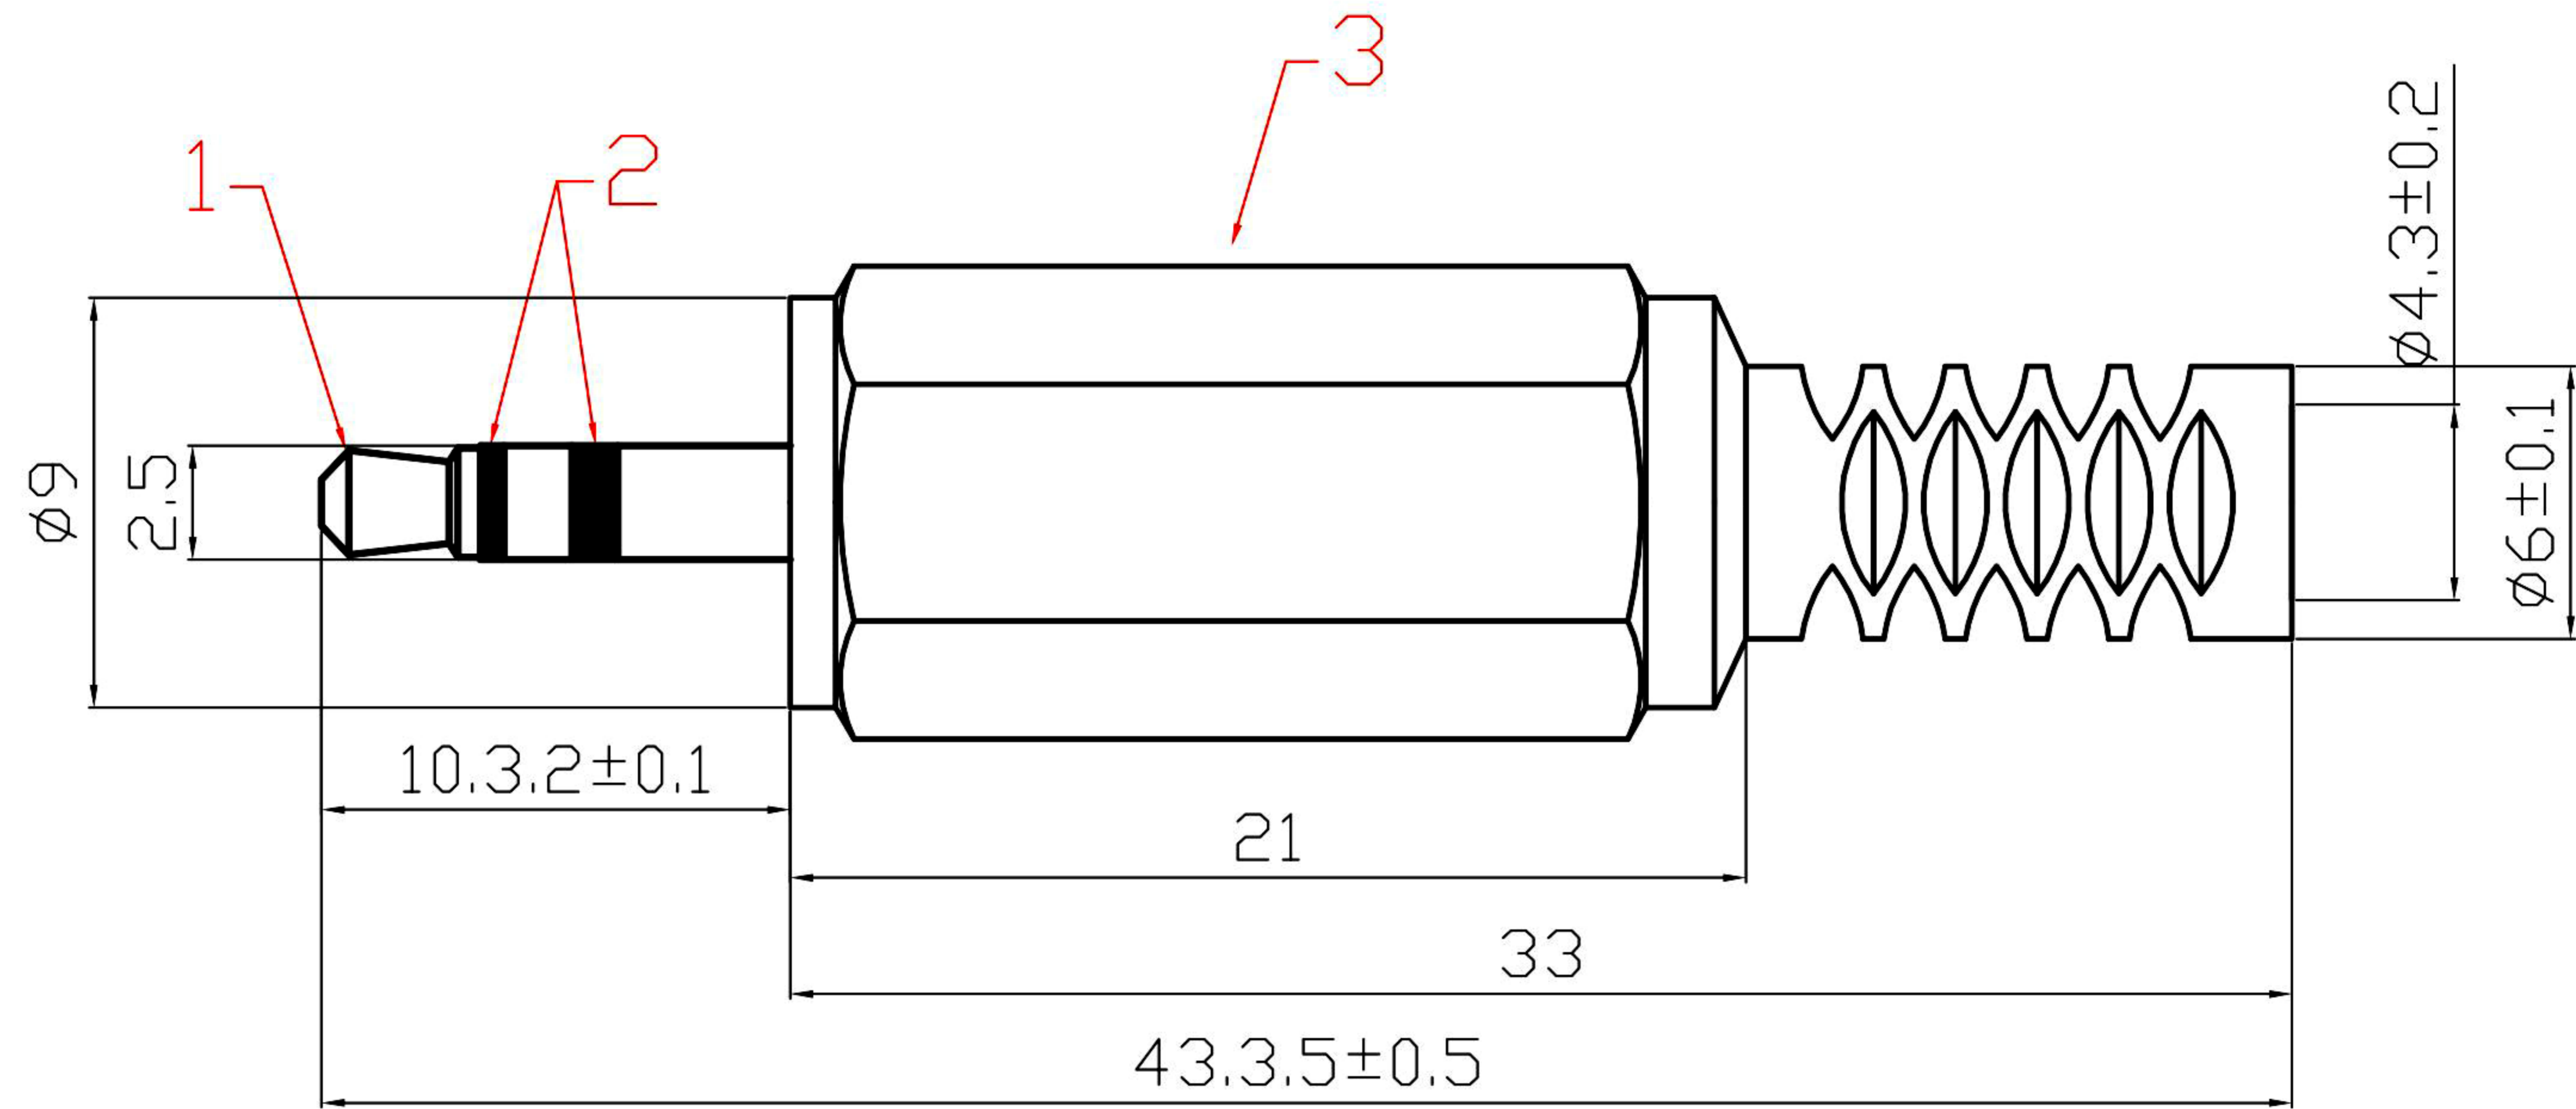

**NEW**

5	DIELECTRIC	POM
4	BODY	Cu
3	PLASTIC HANDLE	ABS
2	DIELECTRIC	POM
1	FRONT POINT	Cu
<b>ITEM</b>	<b>DESIGNATION</b>	<b>MATERIAL</b>
<b>REV</b>	<b>PART NO. &amp; SAMPLE NO.</b>	<b>DATE</b> <b>BY</b>
<b>A</b>		
<b>B</b>		

<b>TOLERANCE</b>	<b>SIGNATURES</b>	<b>DATE</b>
0 - 10    ±0.05 10 - 99    ±0.5 100 - 999   ±10.0 1000 - 9999 ±100.00 10000 - 99999 ±1000.00	DRAFT: LIANG GUO YAO	08.01.21
	CHECKEO:	
	APPROVAL:	
<b>SHEET</b>	<b>SCALE</b>	<b>UNIT</b>
<b>OF</b>	1:1	mm
		<b>REV</b>
		∅