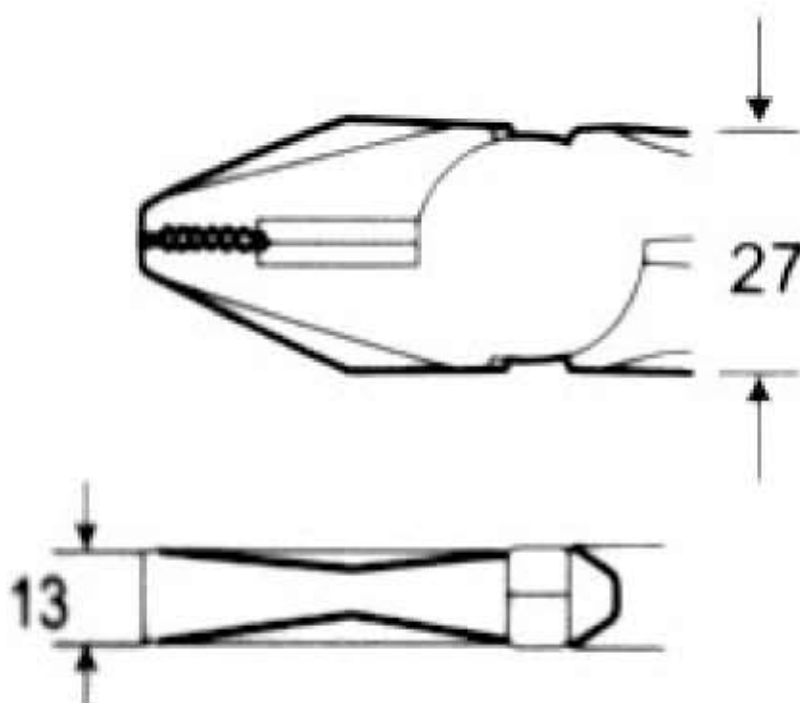


 Εργαλεία χειρός με λαβές προστασίας  
 Κατασκευασμένα από S60C, μετά από σκλήρυνση  
 & επαναφορά για εγγυημένη αντοχή  
 Λαβές εργονομικά σχεδιασμένες από ειδικό υλικό που  
 προσφέρει την απαραίτητη προστασία αθλή & την ευκολία  
 στον χρήστη

1PK-051AS Πένσα μεγάλη 200mm

Pro'sKit®

Συσκευασία  
BLISTER