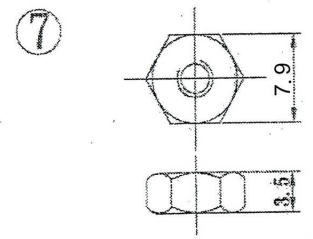

0.5-5MM=±0.2
 5-30MM=±0.4
 30-120MM=±0.6
 120-315MM=±1.0
 315-1000MM=±1.6

BI-3442N

品名 ARTICLE	BINDING POST
規格 SPECIFICATION	
UNIT	MM
SCALE	2:1

UNITED AU-VI CO, LTD

圖號 DRAWING NO.	MB-125
日期 DATE	
繪圖 DRAWN BY	吳宜芳