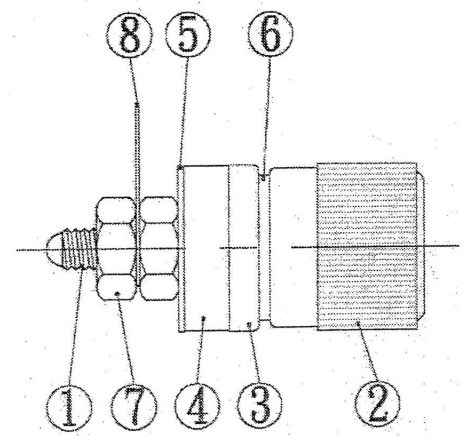

0.5-5MM=±0.2
 5-30MM=±0.4
 30-120MM=±0.6
 120-315MM=±1.0
 315-1000MM=±1.6

BI-3442N

品名 ARTICLE	BINDING POST
規格 SPECIFICATION	
UNIT	MM
SCALE	2:1

UNITED AU-VI CO, LTD

圖號 DRAWING NO.	MB-125
日期 DATE	
繪圖 DRAWN BY	吳宜芳