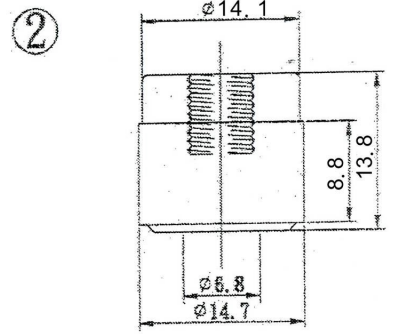

0.5-5MM=±0.2
 5-30MM=±0.4
 30-120MM=±0.6
 120-315MM=±1.0
 315-1000MM=±1.6

BI-3442N

品名 ARTICLE	BINDING POST
規格 SPECIFICATION	
UNIT	MM
SCALE	2:1

UNITED AU-VI CO, LTD

圖號 DRAWING NO.	MB-125
日期 DATE	
繪圖 DRAWN BY	吳宜芳