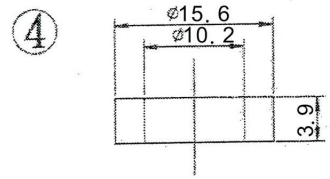

0.5-5MM=±0.2
 5-30MM=±0.4
 30-120MM=±0.6
 120-315MM=±1.0
 315-1000MM=±1.6

BI-3442N

品名 ARTICLE	BINDING POST
規格 SPECIFICATION	
UNIT	MM
SCALE	2:1

UNITED AU-VI CO, LTD

圖號 DRAWING NO.	MB-125
日期 DATE	
繪圖 DRAWN BY	吳宜芳