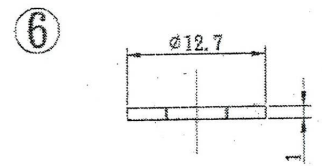

0.5-5MM=±0.2
 5-30MM=±0.4
 30-120MM=±0.6
 120-315MM=±1.0
 315-1000MM=±1.6

BI-3442N

品名 ARTICLE	BINDING POST
規格 SPECIFICATION	
UNIT	MM
SCALE	2:1

UNITED AU-VI CO, LTD

圖號 DRAWING NO.	MB-125
日期 DATE	
繪圖 DRAWN BY	吳宜芳