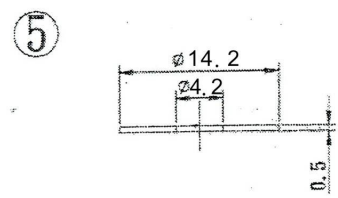

0.5-5MM=±0.2
 5-30MM=±0.4
 30-120MM=±0.6
 120-315MM=±1.0
 315-1000MM=±1.6

BI-3442N

品名 ARTICLE	BINDING POST
規格 SPECIFICATION	
UNIT	MM
SCALE	2:1

UNITED AU-VI CO, LTD

圖號 DRAWING NO.	MB-125
日期 DATE	
繪圖 DRAWN BY	吳宜芳