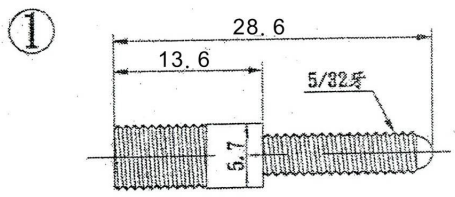

0.5-5MM=±0.2
 5-30MM=±0.4
 30-120MM=±0.6
 120-315MM=±1.0
 315-1000MM=±1.6

BI-3442N

品名 ARTICLE	BINDING POST
規格 SPECIFICATION	
UNIT	MM
SCALE	2:1

UNITED AU-VI CO, LTD

圖號 DRAWING NO.	MB-125
日期 DATE	
繪圖 DRAWN BY	吳宜芳