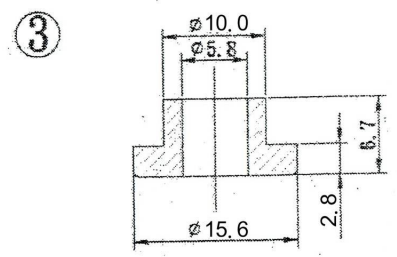

0.5-5MM=±0.2
 5-30MM=±0.4
 30-120MM=±0.6
 120-315MM=±1.0
 315-1000MM=±1.6

BI-3442N

品名 ARTICLE	BINDING POST
規格 SPECIFICATION	
UNIT	MM
SCALE	2:1

UNITED AU-VI CO, LTD

圖號 DRAWING NO.	MB-125
日期 DATE	
繪圖 DRAWN BY	吳宜芳