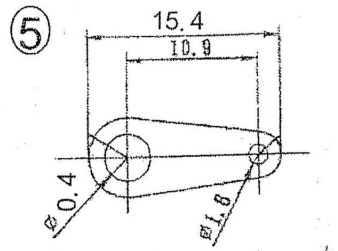

0.5-5MM=±0.2
 5-30MM=±0.4
 30-120MM=±0.6
 120-315MM=±1.0
 315-1000MM=±1.6

BI-3442N

品名 ARTICLE	BINDING POST
規格 SPECIFICATION	
UNIT	MM
SCALE	2:1

UNITED AU-VI CO, LTD

圖號 DRAWING NO.	MB-125
日期 DATE	
繪圖 DRAWN BY	吳宜芳