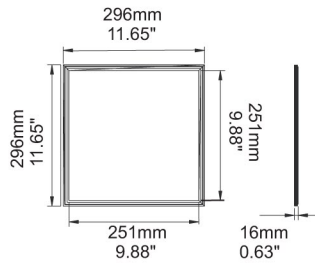

■ PL3030

Οδηγίες εγκατάστασης

1. Αφαιρούμε το κομμάτι της οροφής στο οποίο θα γίνει η εγκατάσταση του φωτιστικού.
2. Περνάμε το φωτιστικό σώμα διαγώνια από την σπή της οροφής.
3. Στερέωση του φωτιστικού.

Οδηγίες εγκατάστασης για κρεμαστό φωτιστικό

1. Καθορίστε το ύψος του σύρματος.
2. Αφήστε το φωτιστικό να κρεμαστεί από τους γάντζους.
3. Συνδέστε την τροφοδοσία του φωτιστικού.

Οδηγίες εγκατάστασης για ανάρτηση σε οροφή

1. Ενώστε τα 3 κομμάτια του αλουμινένιου πλαισίου.
2. Τοποθετήστε το φωτιστικό σώμα.
3. Ενώστε το τέταρτο κομμάτι του αλουμινένιου πλαισίου.