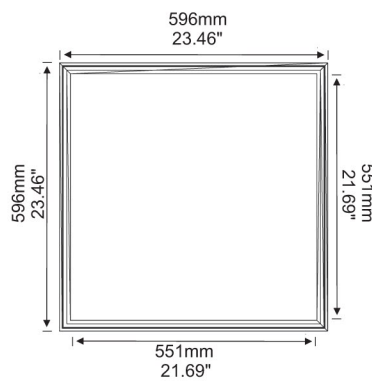

■ PL6060

Οδηγίες εγκατάστασης

1. Αφαιρούμε το κομμάτι της οροφής στο οποίο θα γίνει η εγκατάσταση του φωτιστικού.
2. Περνάμε το φωτιστικό σώμα διαγώνια από την σπή της οροφής.
3. Στερέωση του φωτιστικού.

Οδηγίες εγκατάστασης για κρεμαστό φωτιστικό

1. Καθορίστε το ύψος του σύρματος.
2. Αφήστε το φωτιστικό να κρεμαστεί από τους γάντζους.
3. Συνδέστε την τροφοδοσία του φωτιστικού.

Οδηγίες εγκατάστασης για ανάρτηση σε οροφή

1. Ενώστε τα 3 κομμάτια του αλουμινένιου πλαισίου.
2. Τοποθετήστε το φωτιστικό σώμα.
3. Ενώστε το τέταρτο κομμάτι του αλουμινένιου πλαισίου.