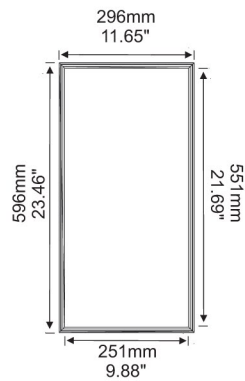

■ PL3060

Οδηγίες εγκατάστασης

1. Αφαιρούμε το κομμάτι της οροφής στο οποίο θα γίνει η εγκατάσταση του φωτιστικού.
2. Περνάμε το φωτιστικό σώμα διαγώνια από την σπή της οροφής.
3. Στερέωση του φωτιστικού.

Οδηγίες εγκατάστασης για κρεμαστό φωτιστικό

1. Καθορίστε το ύψος του σύρματος.
2. Αφήστε το φωτιστικό να κρεμαστεί από τους γάντζους.
3. Συνδέστε την τροφοδοσία του φωτιστικού.

Οδηγίες εγκατάστασης για ανάρτηση σε οροφή

1. Ενώστε τα 3 κομμάτια του αλουμινένιου πλαισίου.
2. Τοποθετήστε το φωτιστικό σώμα.
3. Ενώστε το τέταρτο κομμάτι του αλουμινένιου πλαισίου.